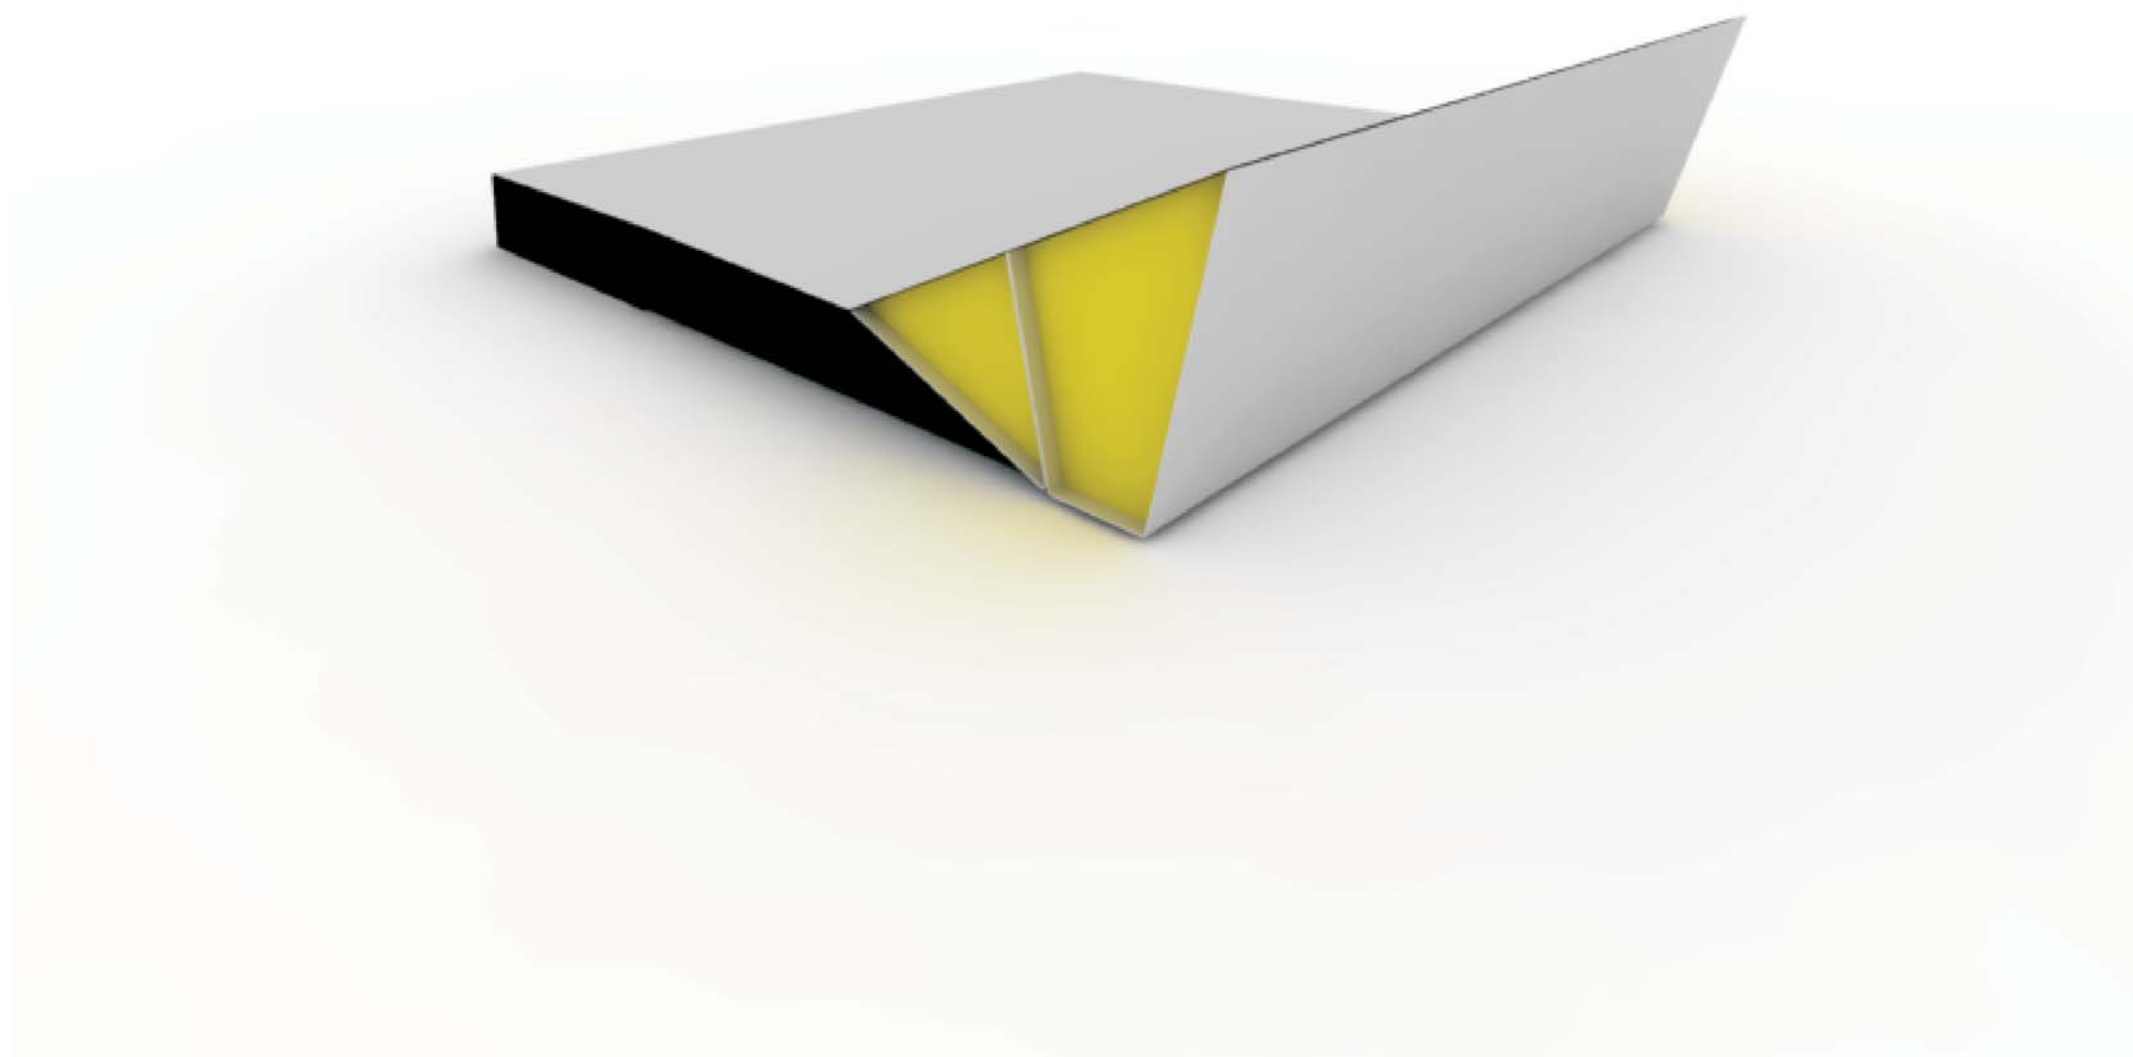

vizualizacija

vizualizacija