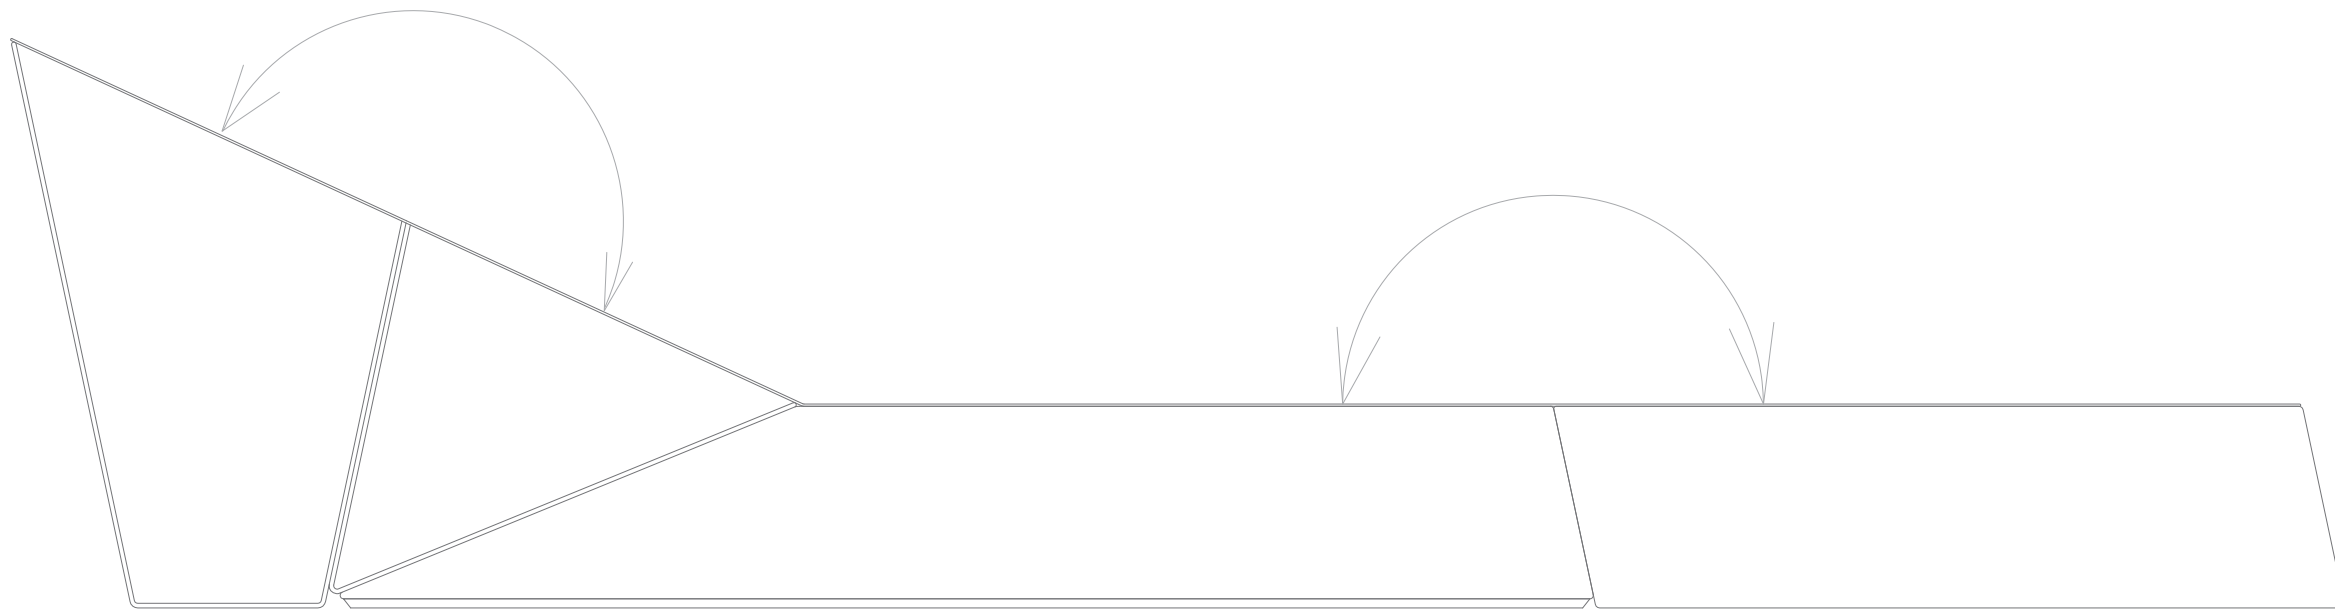

KVADRA DESIGN 2012

Natječaj za dizajn ojastučenog namještaja za sjedenje i spavanje

KLAP

sofa bed

KONCEPT

estetika

- jednostavne moderne linije
- geometrijski oblici ekstrudirani iz karakterističnog presjeka
- cjelovitost koja ne odaje mogućnost transformacije
- djelovi čine kompaktnu kompoziciju elemenata bez obzira u koji su položaj postavljeni (sjedenje ili spavanje)

funkcija

- osnovni položaj sofe služi za udobno nisko sjedenje (lounge)
- preklopljeni položaj za ležanje zadovoljava dvije funkcije
 - a. okomito na osi preklapanja s blago podignutim uzglavljem, položaj je za ugodno izležavanje, gledanje filmova, čitanje...(chill) 200x210
 - b. paralelno na osi preklapanja, ravna ploha veličine 132x200cm namijenjena je za spavanje

osnovne dimenzije - sofa

osnovne dimenzije - bed

preklop 2

preklop 1

shematski prikaz preklapanja

1. podkonstrukcija iz drvnih materijala
2. spužva Pu 35/45 kgs/m³
3. filc, vuna, pokrivna tkanina
4. završna spojna tkanina

presjek - prikaz podkonstrukcije

vizualizacija

vizualizacija

vizualizacija

vizualizacija

vizualizacija