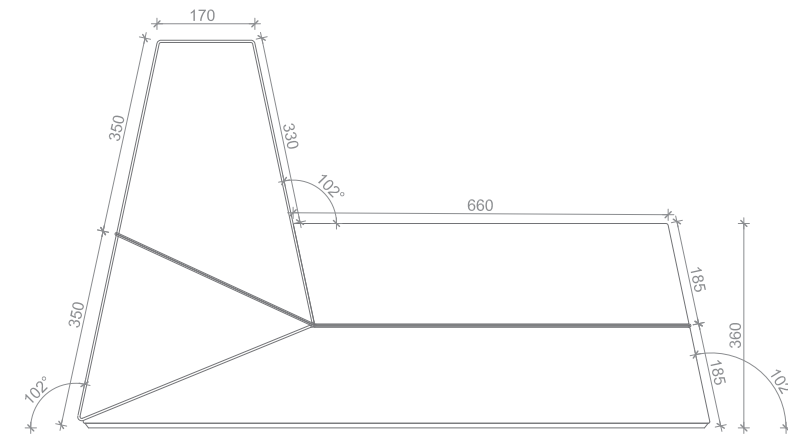

namjena

- u varijanti prikazanoj nacrtima, "sofa bed" namijenjena spavanju za dvije odrasle osobe
- upotreba u dnevnim boravcima stanova, apartmanima, uredima...

ciljana skupina

- kupci koji traže praktičnost, primjerenu cijenu, kvalitetu i moderan dizajn

osnovne dimenzije - sofa

osnovne dimenzije - bed

preklop 2

preklop 1

shematski prikaz preklapanja

1. podkonstrukcija iz drvnih materijala
2. spužva Pu 35/45 kgs/m³
3. filc, vuna, pokrivna tkanina
4. završna spojna tkanina