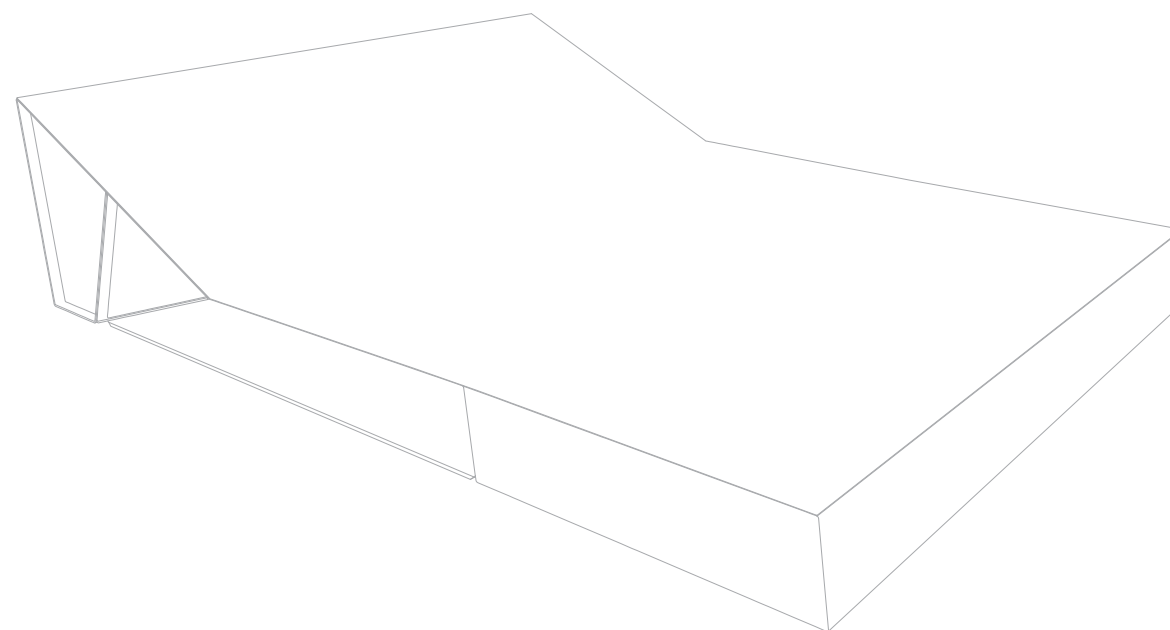

osnovne dimenzije - bed