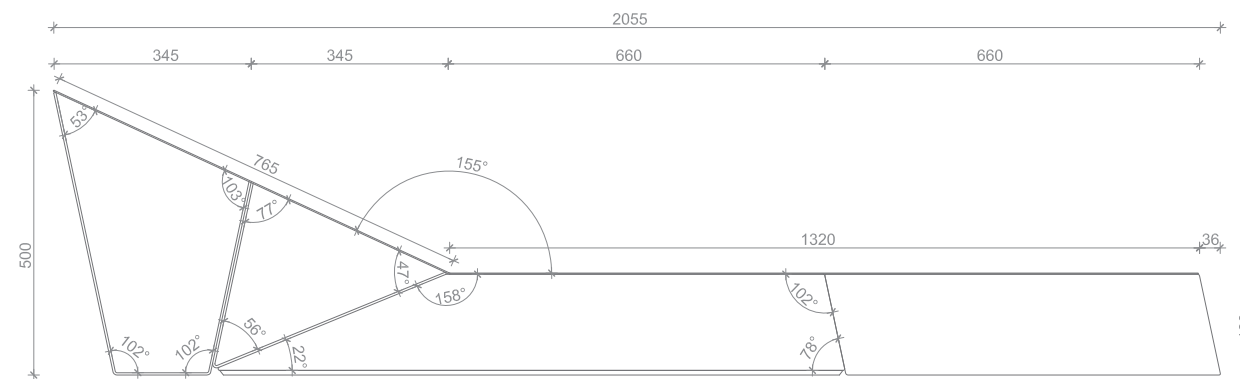

osnovne dimenzije - sofa

osnovne dimenzije - bed