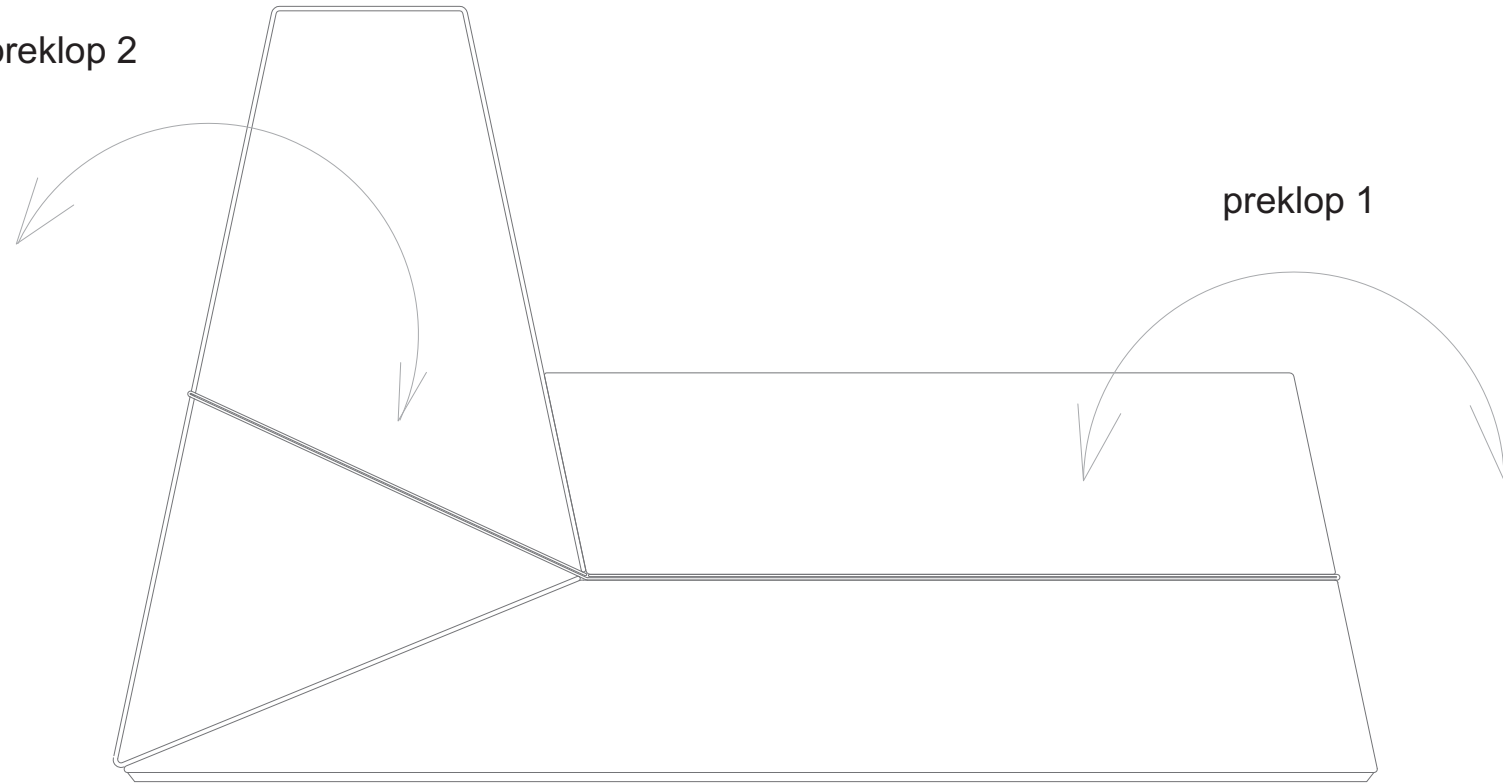

preklop 2

preklop 1