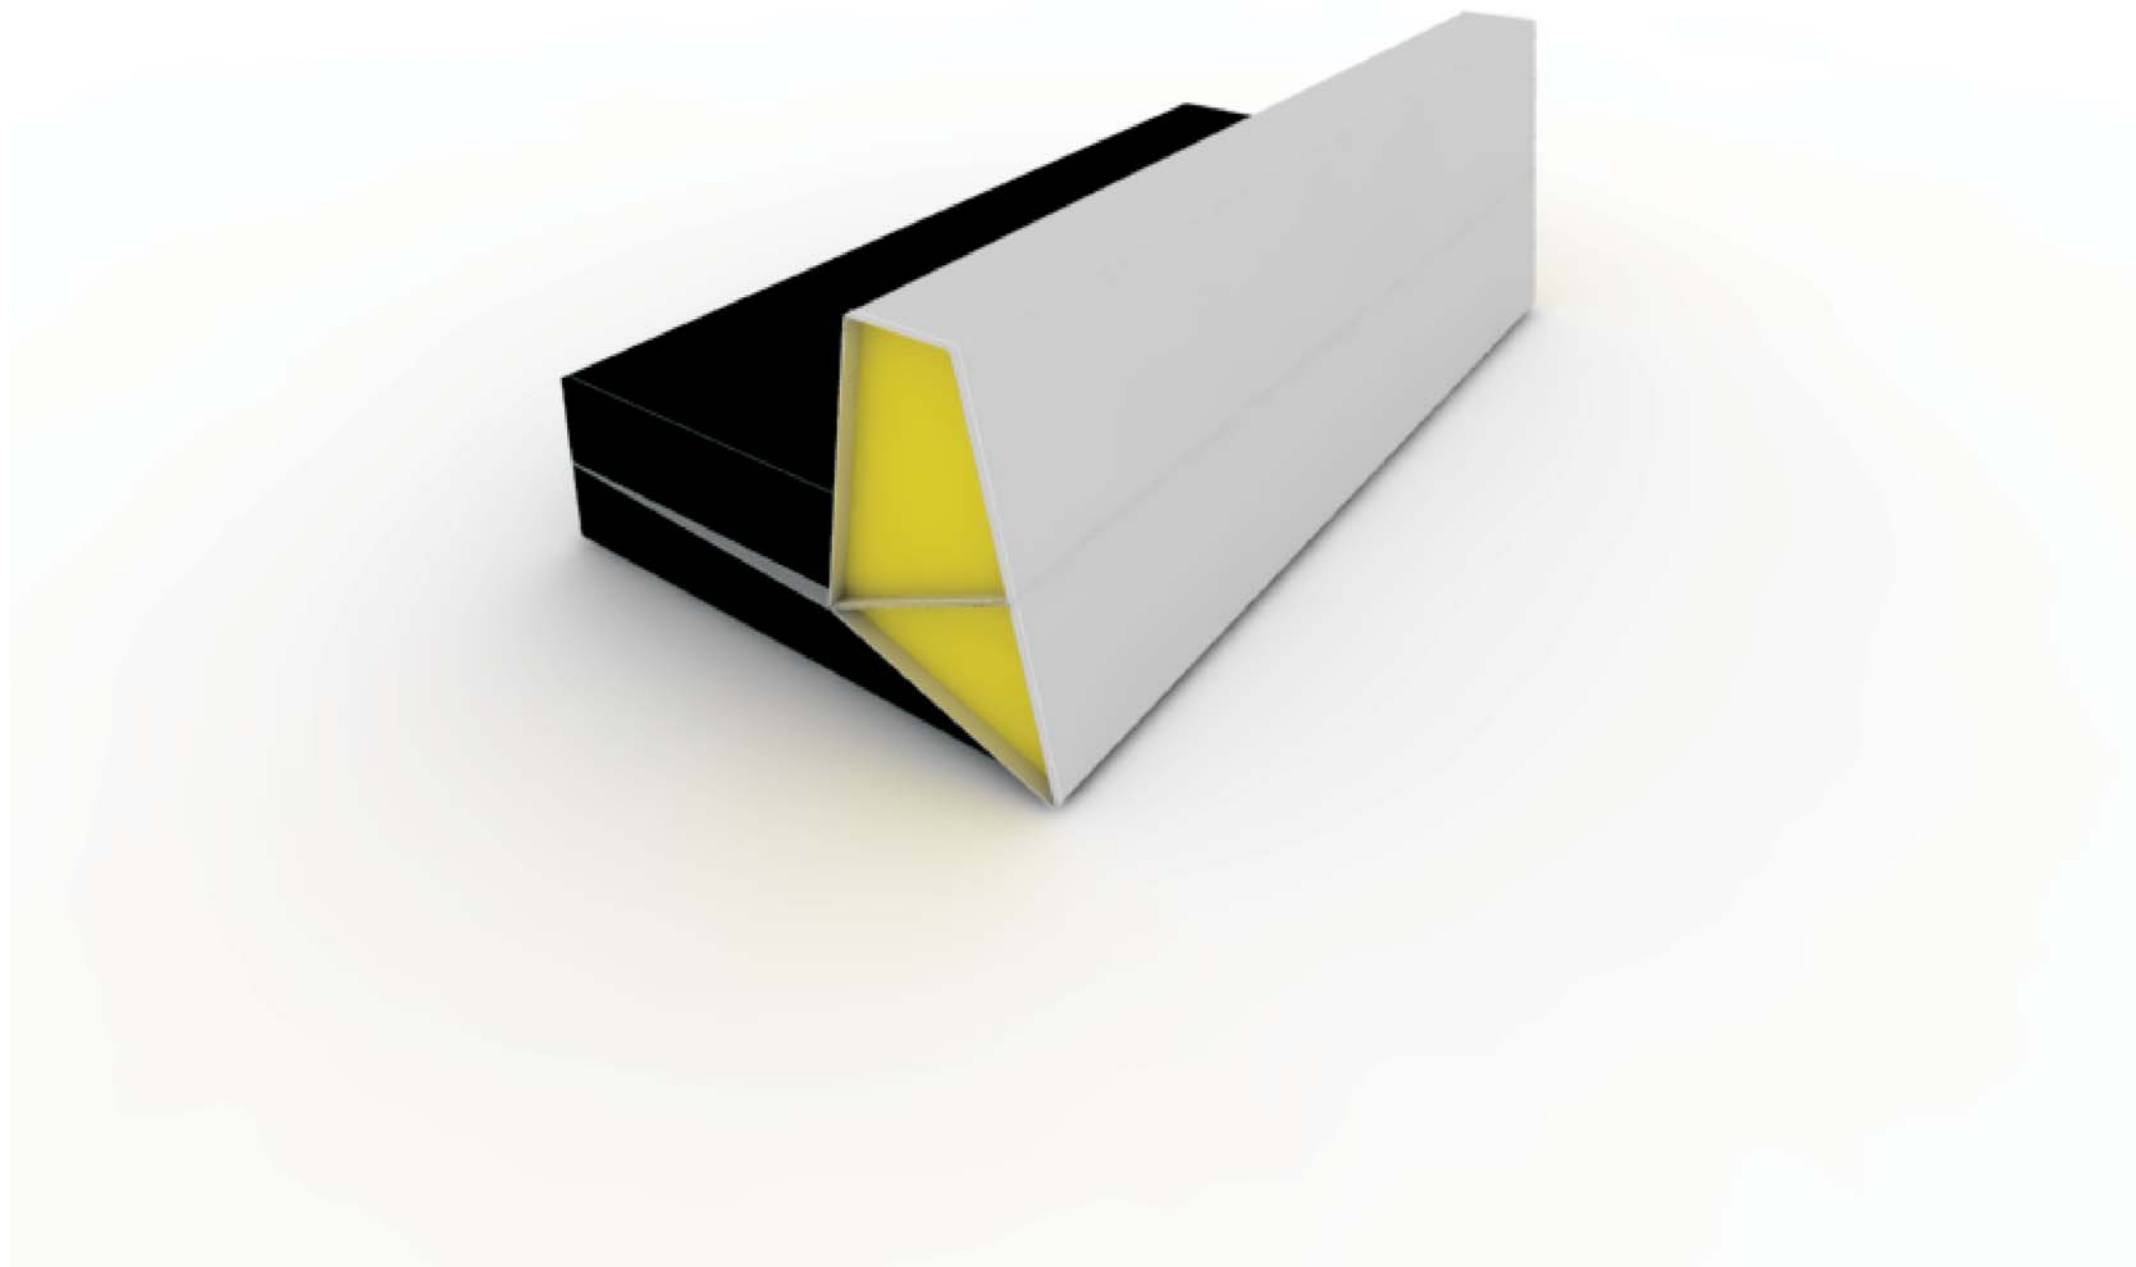

vizualizacija

vizualizacija