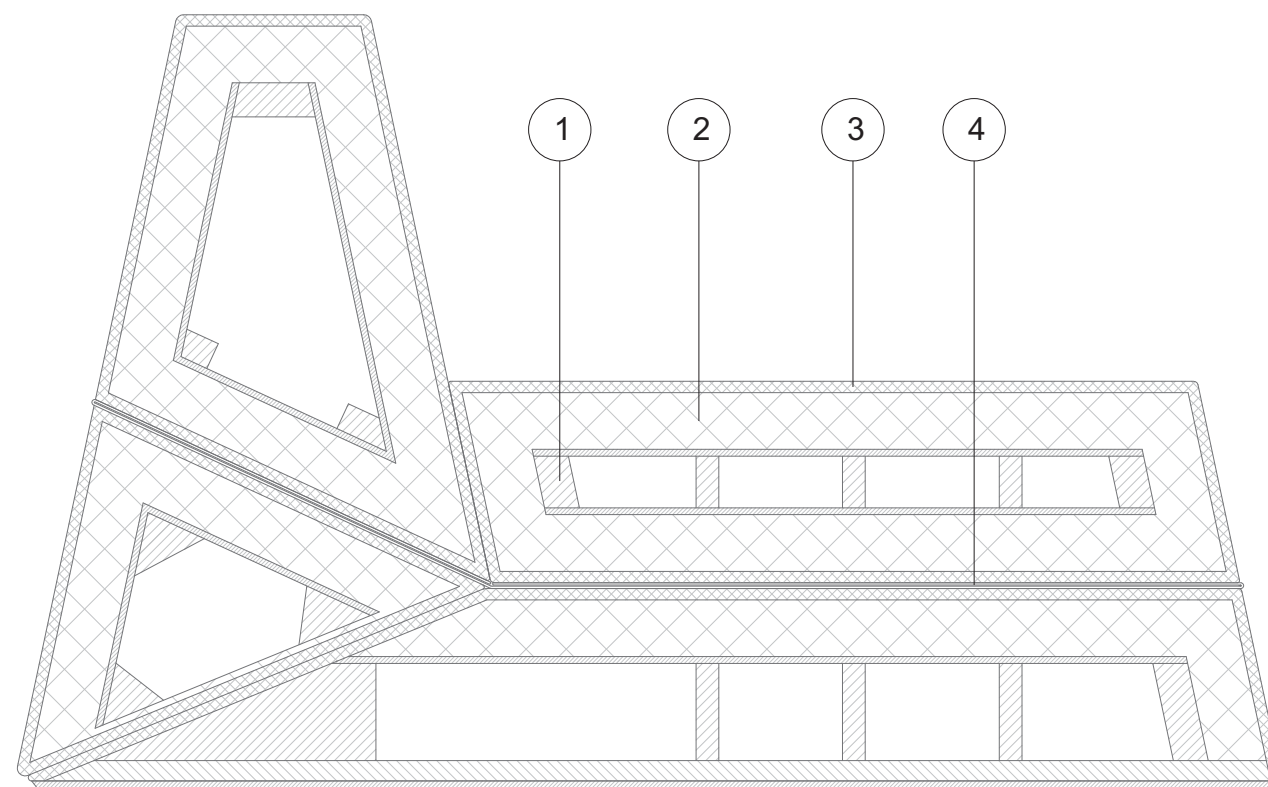

osnovne dimenzije - sofa

osnovne dimenzije - bed

preklop 2

preklop 1

shematski prikaz preklapanja

1. podkonstrukcija iz drvnih materijala
2. spužva Pu 35/45 kgs/m³
3. filc, vuna, pokrivna tkanina
4. završna spojna tkanina

presjek - prikaz podkonstrukcije

vizualizacija

vizualizacija

vizualizacija

vizualizacija

vizualizacija